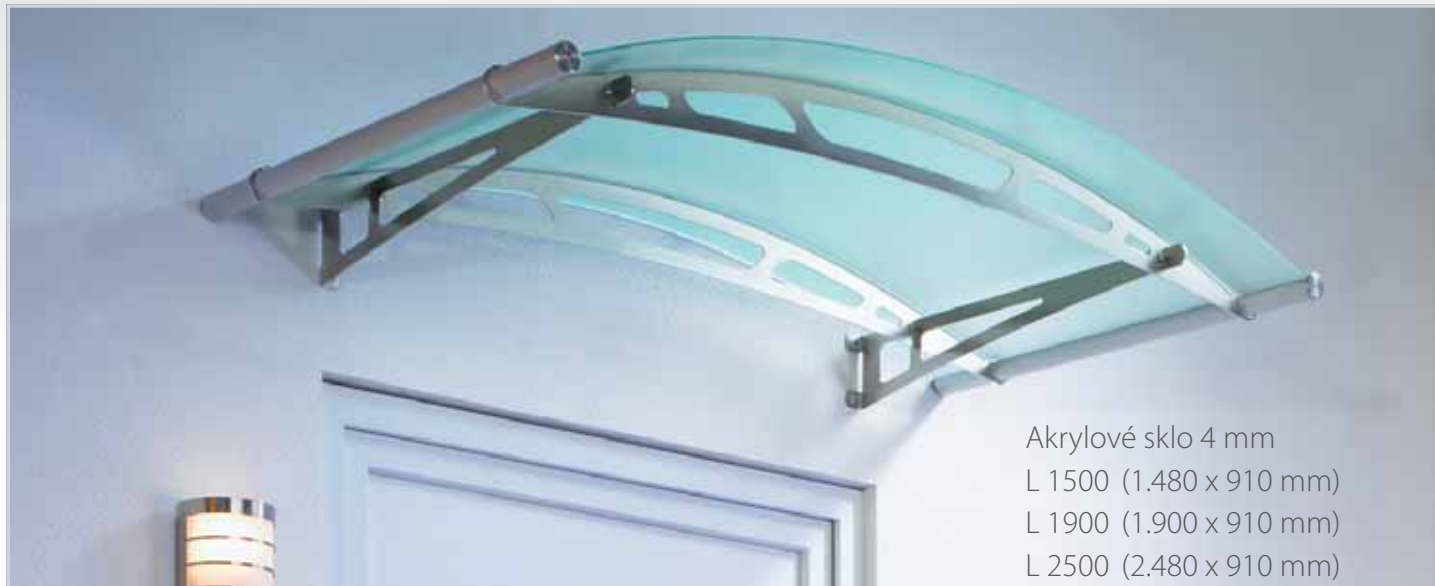

Atraktivní varianty designu pro každý vkus

Oblouková vchodová stříška LIGHTLINE L

Akrylové sklo 4 mm
L 1500 (1.480 x 910 mm)
L 1900 (1.900 x 910 mm)
L 2500 (2.480 x 910 mm)

Oblouková vchodová stříška LIGHTLINE

Barva kovových dílů (konstrukce nosníků)		Barvy tabulí			
Ušlechtilá ocel matná kartáčovaná	Nátěr bílou práškovou barvou	průhledná	saténová bílá	saténová modrá	saténová zelená
Typ	Pohled	Kovové díly	Akrylové sklo	Katalog. čís.	Počet
L(W) 1500		 Ušlechtilá ocel matná kartáčovaná	4 mm 	170664	
		 Nátěr bílou práškovou barvou		170665	
L(W) 1900		 Ušlechtilá ocel matná kartáčovaná	4 mm 	170668	
		 Nátěr bílou práškovou barvou		170669	
L(W) 2500		 Ušlechtilá ocel matná kartáčovaná	4 mm 	170672	
		 Nátěr bílou práškovou barvou		170673	
				170674	
				170675	
				160664	
				160665	
				160666	
				160667	
				160668	
				160669	
				160670	
				160671	
				160672	
				160673	
				160674	
				160675